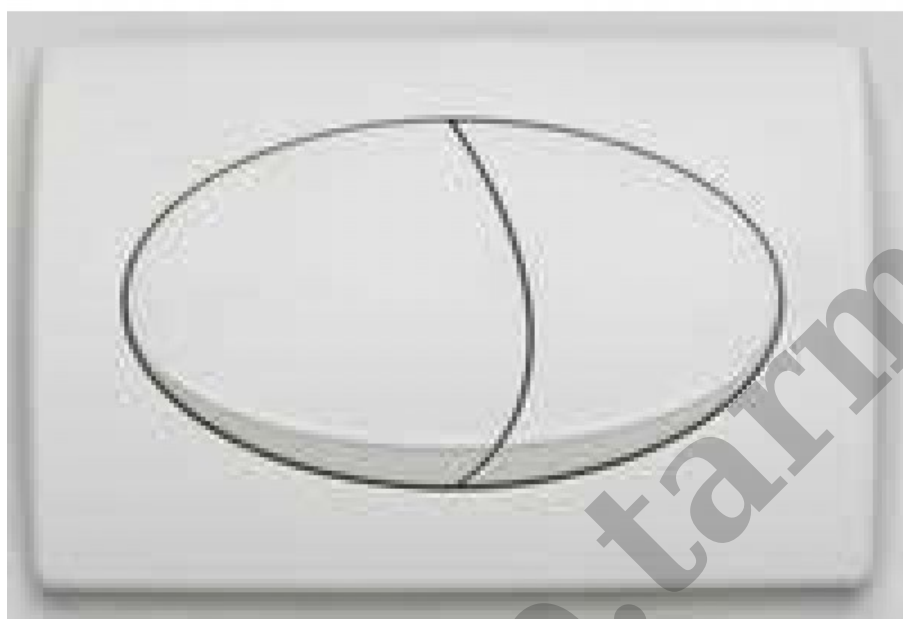

Utworzono 21-02-2018

Płytki naścienna GEBERIT ARTLINE biała 115.666.11

Cena : 115,01 zł

Nr katalogowy : **371494**

Dane techniczne 1 Zakres dostawy: Popychacze; Bolce dystansowe; Materiał mocujący.

Dane techniczne 2 Wymagany nacisk : < 20 N. Materiał : tworzywo sztuczne.

Dane techniczne 3 Nie nadaje się do spłuczek podtynkowych UP100 i UP300 / UP320

Dane techniczne 4 Uruchamianie przez naciśnięcie od góry/od przodu

Kolor biały-albin; chrom błyszczący; chrom matowy.

Wymiary 21,3cmX14,2cm

Zastosowanie 2 zakresy spłukiwania; Do uruchamiania spłukiwania w spłuczki podtynkowych firmy Geberit; Do spłuczek podtynkowych Artline uruchamianych od góry/z przodu