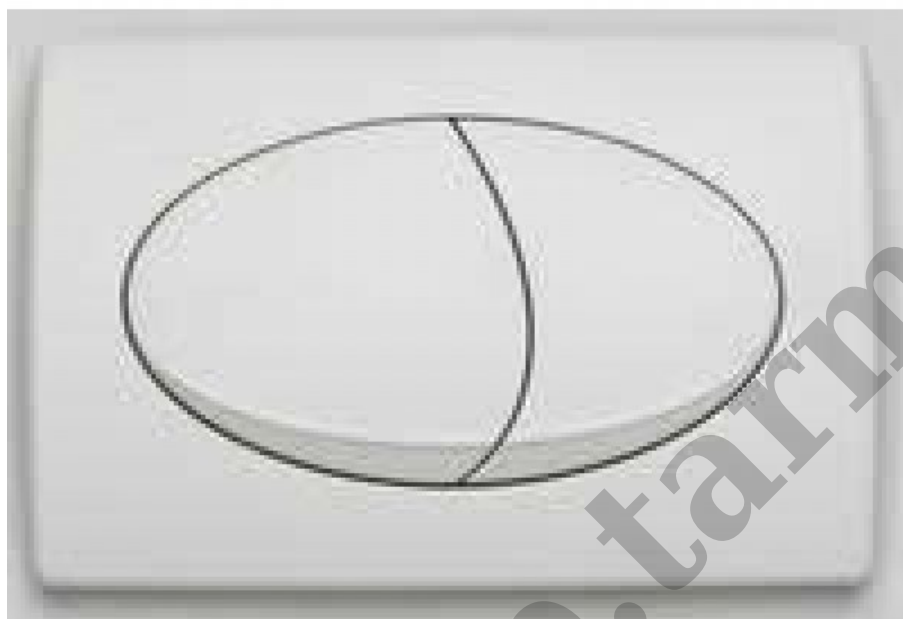

## Płytki naścienna GEBERIT ARTLINE biała 115.666.11

**Cena : 115,01 zł**

Nr katalogowy : **371494**

Dane techniczne 1 Zakres dostawy: Popychacze; Bolce dystansowe; Materiał mocujący.

Dane techniczne 2 Wymagany nacisk : < 20 N. Materiał : tworzywo sztuczne.

Dane techniczne 3 Nie nadaje się do spłuczek podtynkowych UP100 i UP300 / UP320

Dane techniczne 4 Uruchamianie przez naciśnięcie od góry/od przodu

Kolor biały-albin; chrom błyszczący; chrom matowy.

Wymiary 21,3cmX14,2cm

Zastosowanie 2 zakresy spłukiwania; Do uruchamiania spłukiwania w spłuczki podtynkowych firmy Geberit; Do spłuczek podtynkowych Artline uruchamianych od góry/z przodu